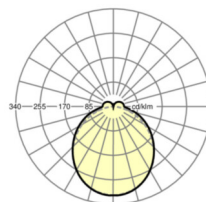

## Оптика

Оснастка	LED, цветопередача/оттенок света CRI ≥ 80 / 4000K
Допуск для координаты цветности (MacAdam)	3SDCM
Номинальный световой поток	5682lm
Срок службы LED	50000h L80/B10 (Tq 40°C)
светоотдача светильников	152lm/W
Угол излучения	115° (C0) / 110° (C90)
UGR поп./вдоль	25.5 / 24.9

## Механика

цвет корпуса	белый стандартный для электротехники RAL 9016
размеры (LxWxH/DxH)	1531mm x 55mm x 37mm
вес (нетто)	1.9kg
Вид монтажа	сборка трековых систем

## DEEP-LINK

<https://www.regiolux.de/ru/article/18670204100>

Ссылка	LED 6000lm 840
ηLB	100 %
Φ ↓/↑	90 % / 10 %
UGR поп./вдоль	25.5 / 24.9

размеры

L	1531 mm	Длина
B	55 mm	Ширина
H	37 mm	Высота