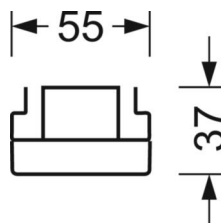

## Механика

цвет корпуса	белый стандартный для электротехники RAL 9016
размеры (LxWxH/DxH)	1531mm x 55mm x 37mm
вес (нетто)	1.9kg
Вид монтажа	сборка трековых систем

## DEEP-LINK

<https://www.regiolux.de/ru/article/18670204100>

Ссылка	LED 6000lm 840
ηLB	100 %
Φ ↓/↑	90 % / 10 %
UGR поп./вдоль	25.5 / 24.9

размеры

L	1531 mm	Длина
B	55 mm	Ширина
H	37 mm	Высота