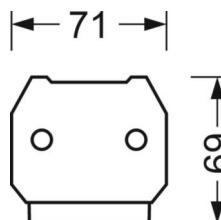

## Механика

цвет корпуса	белый стандартный для электротехники RAL 9016
размеры (LxWxH/DxH)	1531mm x 55mm x 37mm
вес (нетто)	1.9kg
Вид монтажа	сборка трековых систем

## DEEP-LINK

<https://www.regiolux.de/ru/article/18670204100>

Ссылка	LED 6000lm 840
ηLB	100 %
Φ ↓/↑	90 % / 10 %
UGR поп./вдоль	25.5 / 24.9

размеры

L	1531 mm	Длина
B	55 mm	Ширина
H	37 mm	Высота